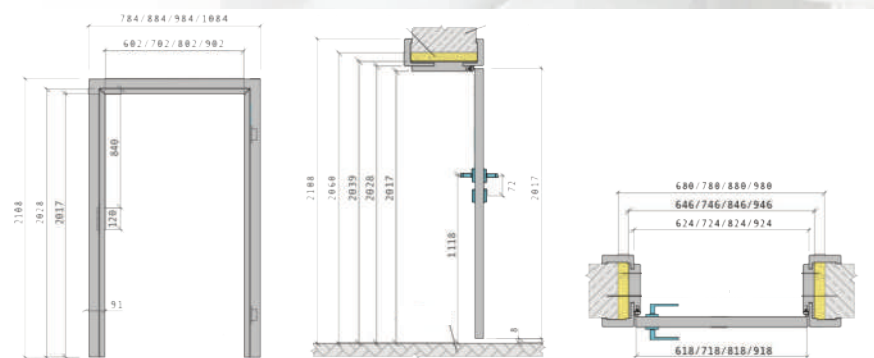

1 116 Kč

rozšiřovací panel 140 mm
k bezfalcové zárubni

od **6 811 Kč**

komplet se zárubní
od 180 mm-220 mm

VÝPLŇ
VOŠTINÁ

BEZFALCOVÉ

Zárubeň řezaná pod úhlem 90 stupňů se záklopkou 80mm

Charakteristika bezfalcových dveří KLASIC WHITE