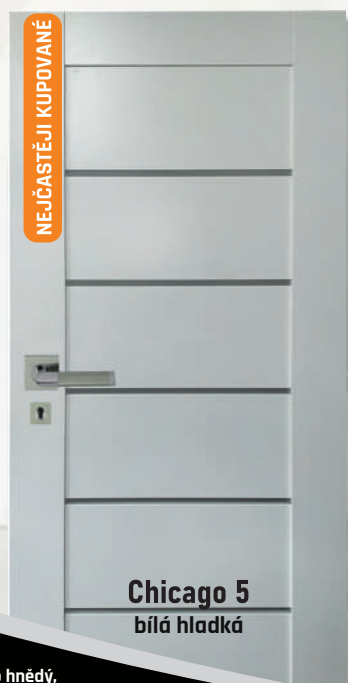

Chicago 5
bílá hladká