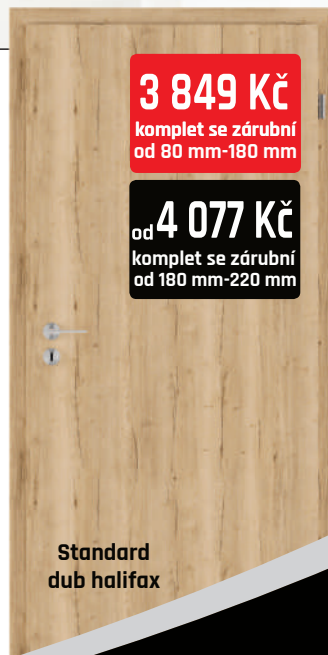

cena
samostatného
křídla 1 799 Kč

NEJČASTĚJI KUPOVANÉ

3 849 Kč
komplet se zárubní
od 80 mm-180 mm

od **4 077 Kč**
komplet se zárubní
od 180 mm-220 mm

cena
samostatného
křídla 2 027 Kč

3 849 Kč
komplet se zárubní
od 80 mm-180 mm