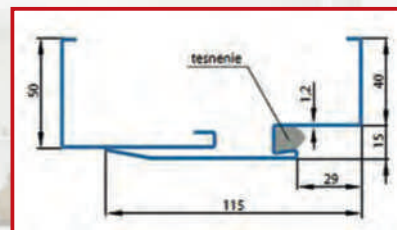

VSTUPNÍ DVEŘE S BEZPEČNOSTNÍMI ZÁMKY A TRNY PROTI VYSAZENÍ - SÍLA KŘÍDLA JE 46MM

Dveře+ práh+ vložka 30/45 + regulovaná ocelová zárubeň +klika/klika ESSEN

9 772 Kč
komplet se zárubní
od 80 mm-180 mm

od **10 227 Kč**
komplet se zárubní
od 180 mm-320 mm

ERKADO

Komplet s regulovanou ocelovou zárubní

GRECO **11 822 Kč** PREMIUM/STCPL **12 277 Kč**

Komplet s regulovanou zárubní MDF

GRECO **9 772 Kč** PREMIUM/STCPL **10 683 Kč**
10 227 Kč **11 138 Kč**

Všetky dostupné farby, katalog ERKADO str.114

orech greko	dub zlatý greko	sanremo greko	dub greko	bílá greko	dub šedý greko
sonoma greko	svetlá akácia greko	dub stredný greko	brest greko	sněho-bílá greko	
orech premium	javor šedý premium	dub premium	kůra bílá premium	bílá premium	jason grafit premium
					dub natur premium
					beton
					dub natur premium priečný

HERSE SET

Dveře+ práh+ vložka 30/45 + regulovaná ocelová zárubeň 95-155mm + klika/klika ESSEN nebo klika/ koule ESSEN

80 mm - 320 mm

Příplatek za oboustranné intarzie u dveří HERSE LUX Set 1 820 Kč

Katalog Erkado str. 86

PROTIPOŽARNÍ DVEŘE LEDA EI30

ERKADO

11 366 Kč
komplet se zárubní

CPL				
DUB ST CPL	ŠEDÝ DUB ST CPL	WENGE ST CPL	BOROVICE ŠEDÁ ST CPL	BÍLÁ ST CPL¹⁾
KAPUČÍNO ST CPL	SVETLE ŠEDÁ ST CPL²⁾	ČERNÁ ST CPL		

PREMIUM				
ORECH PREMIUM	JAVOR ŠEDÝ PREMIUM	DUB PREMIUM	BÍLÁ KÓRA PREMIUM	JASON GRAFIT PREMIUM
BETON PREMIUM	BÍLÁ PREMIUM³⁾	DUB NATUR PREMIUM	DUB PŘÍRODNÍ PŘÍČNÝ PREMIUM³⁾	

RAL								
RAL 9003²⁾	RAL 9010	RAL 9016	RAL 8003	RAL 8017	RAL 7016	RAL 7022²⁾	RAL 7047	RAL 1001

Všetky dostupné farby, katalog ERKADO str.124

Konstrukce:

- výplň speciální HALSPAN plná deska o síle 44mm pro Ei30 • celková síla křídla 50mm
- rám ze dřeva
- požární těsnění a rozpínavé kouřotěsné těsnění
- padací lišta

Všechny dostupné příplatky, dekory a rozměry najdete v katalogu ERKADO str. 114-116